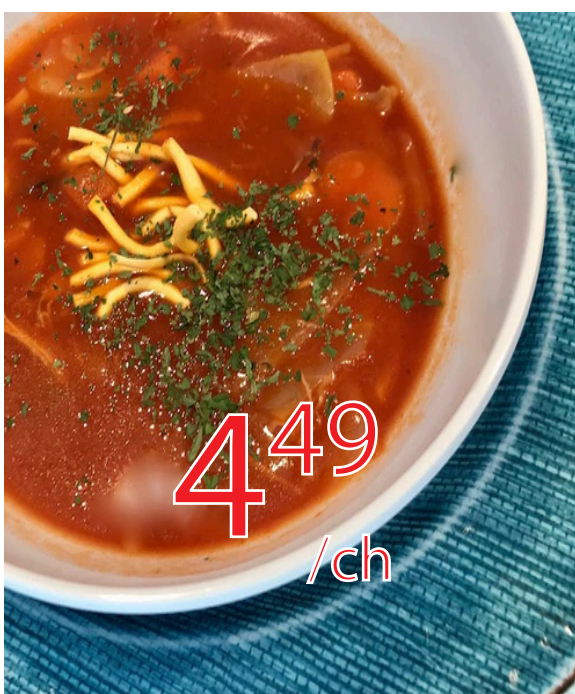

Paté foie Clément le gourmand 150g
Différente saveurs

4⁴⁹
/ch

Soupe tomate et nouille 275g