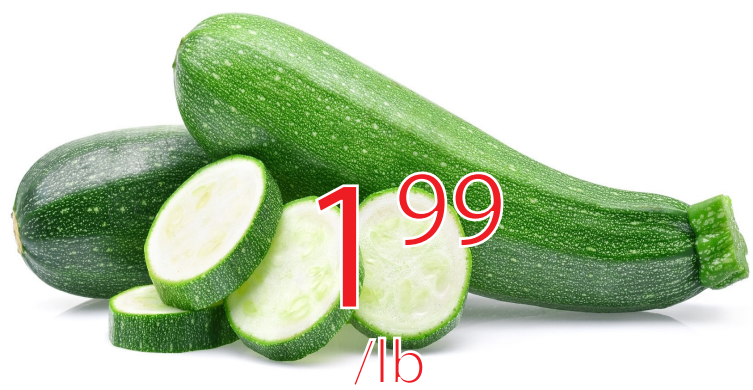

1.99

/lb

Zucchini vert
Mexique
4.39$/kg