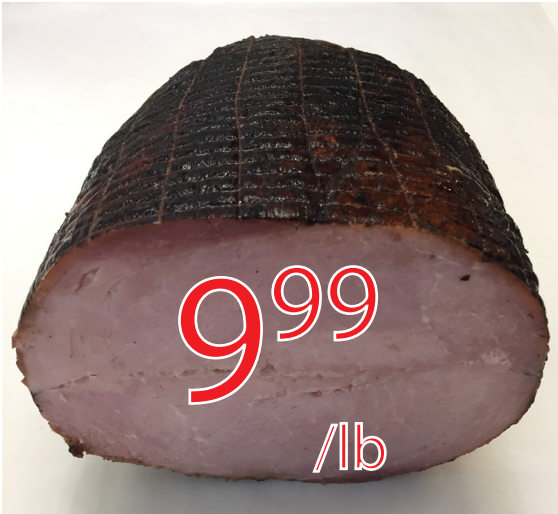

de la
semaine

La
corné
d'Abondance
alimentation fraîcheur

SPÉCIAUX en vigueur du 6 au 19 février 2025... PLUSIEURS AUTRES SPÉCIAUX EN MAGASIN !

Charcuterie

9⁹⁹
/lb

Jambon a l'ancienne
fumé extra-maigre
22.02\$/kg